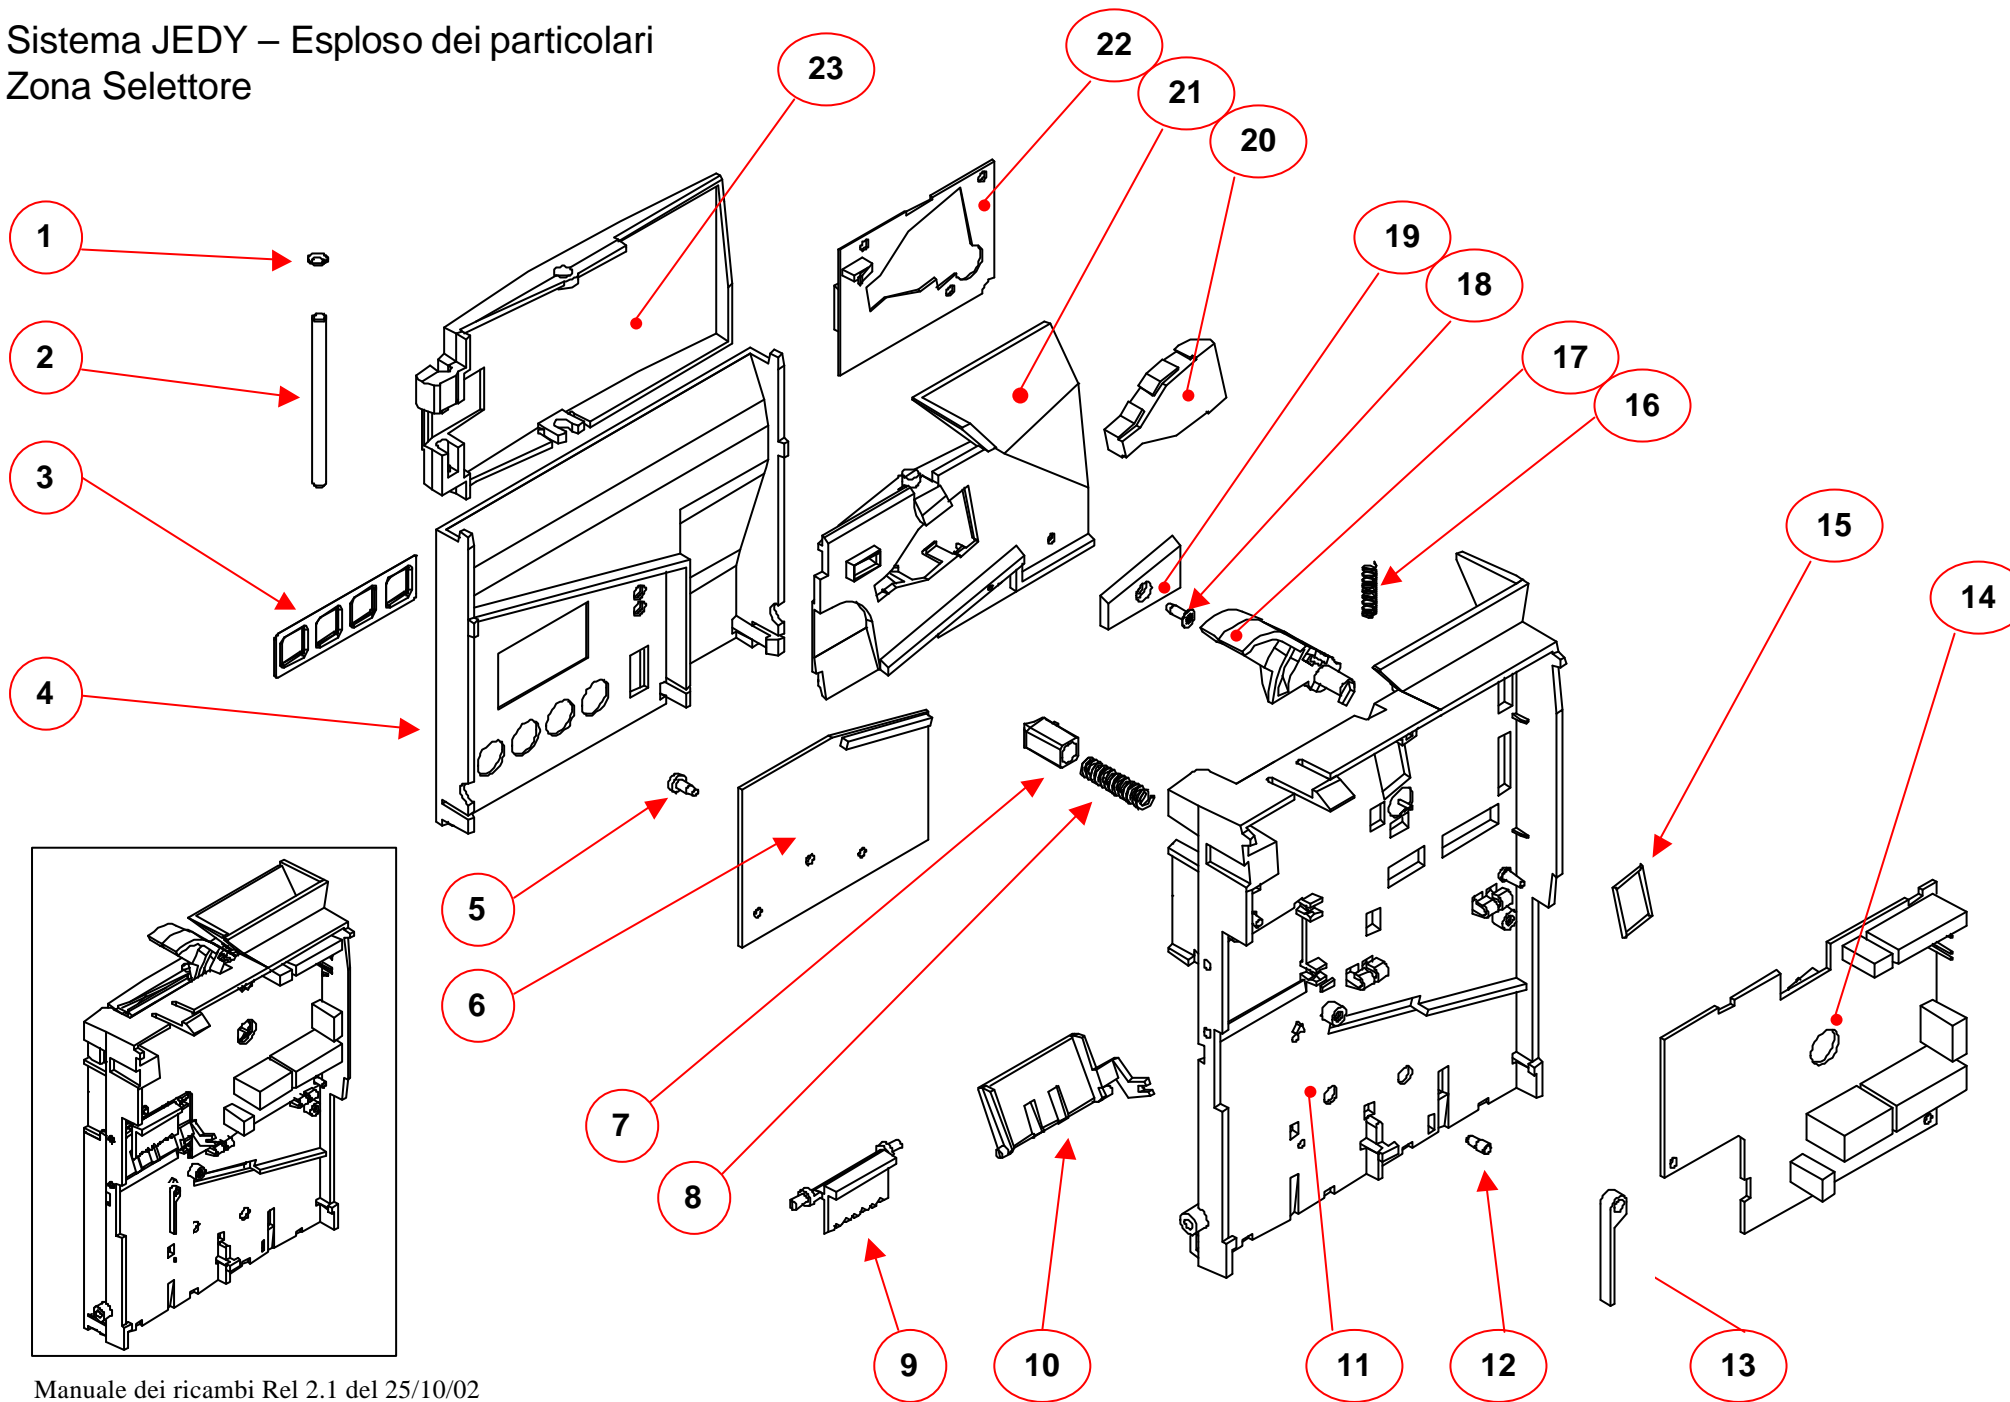

Sistema JEDY – Esploso dei particolari Zona Selettore

N°	CODICE	Descrizione	Prezzo
1	MA.01797	Molla a Tazza	€ 0,10*
2	TO.00962	Perno per apertura sportello selettore	€ 0,85*
3	TM.01651	Jedy adesivo tastiera ABCD	€ 1,45*
4	MP.01804	Jedy MDB carter front selett.	€ 5,60*
5	VI.01019	Vite M3x8 TC	€ 0,03*
6	LA000226XX107	CG5400 Tastiera Jedy MDB only	€ 12,00*
7	MP.01644	Jedy Pulsante chiusura sportello	€ 0,45*
8	MA.00980	Molla per pulsante sportello	€ 0,38*
9	MP.01649	Jedy sportellino antirecupero	€ 0,50*
10	MP.01648A	Jedy portello di accettazione	€ 0,45*
11	MP.01636A	Jedy Corpo selettore Laser	€ 2,80*
12	MA.01757	Jedy Pendolino	€ 2,00*
13	MA.01665	Jedy Spina di deviazione monete	€ 0,50*
14	LA000222XX107	lcv5000mdb/exe jedy	€ 60,00*
15	MP.01657	Jedy guarnizione sensore CCD	€ 0,60*
16	MA.00981	Molla per leva di recupero	€ 0,27*
17	MP.01642A	Jedy leva di recupero monete	€ 0,55*
18	VI.01016	Vite M3x8 TS	€ 0,10*
19	MA.01655	Jedy Piastrina di battuta	€ 0,66*
20	MP.01656	Jedy lente Laser	€ 1,70*
21	MP.01640A	Jedy flap laser	€ 1,60*
22	LA000197XX107	Flap 5000/6000 Jedy/Giody	€ 15,00
23	MP.01639	Jedy sportello selettore	€ 1,60*

* PREZZO NETTO

Sistema JEDY – Esploso dei particolari Zona Selettore