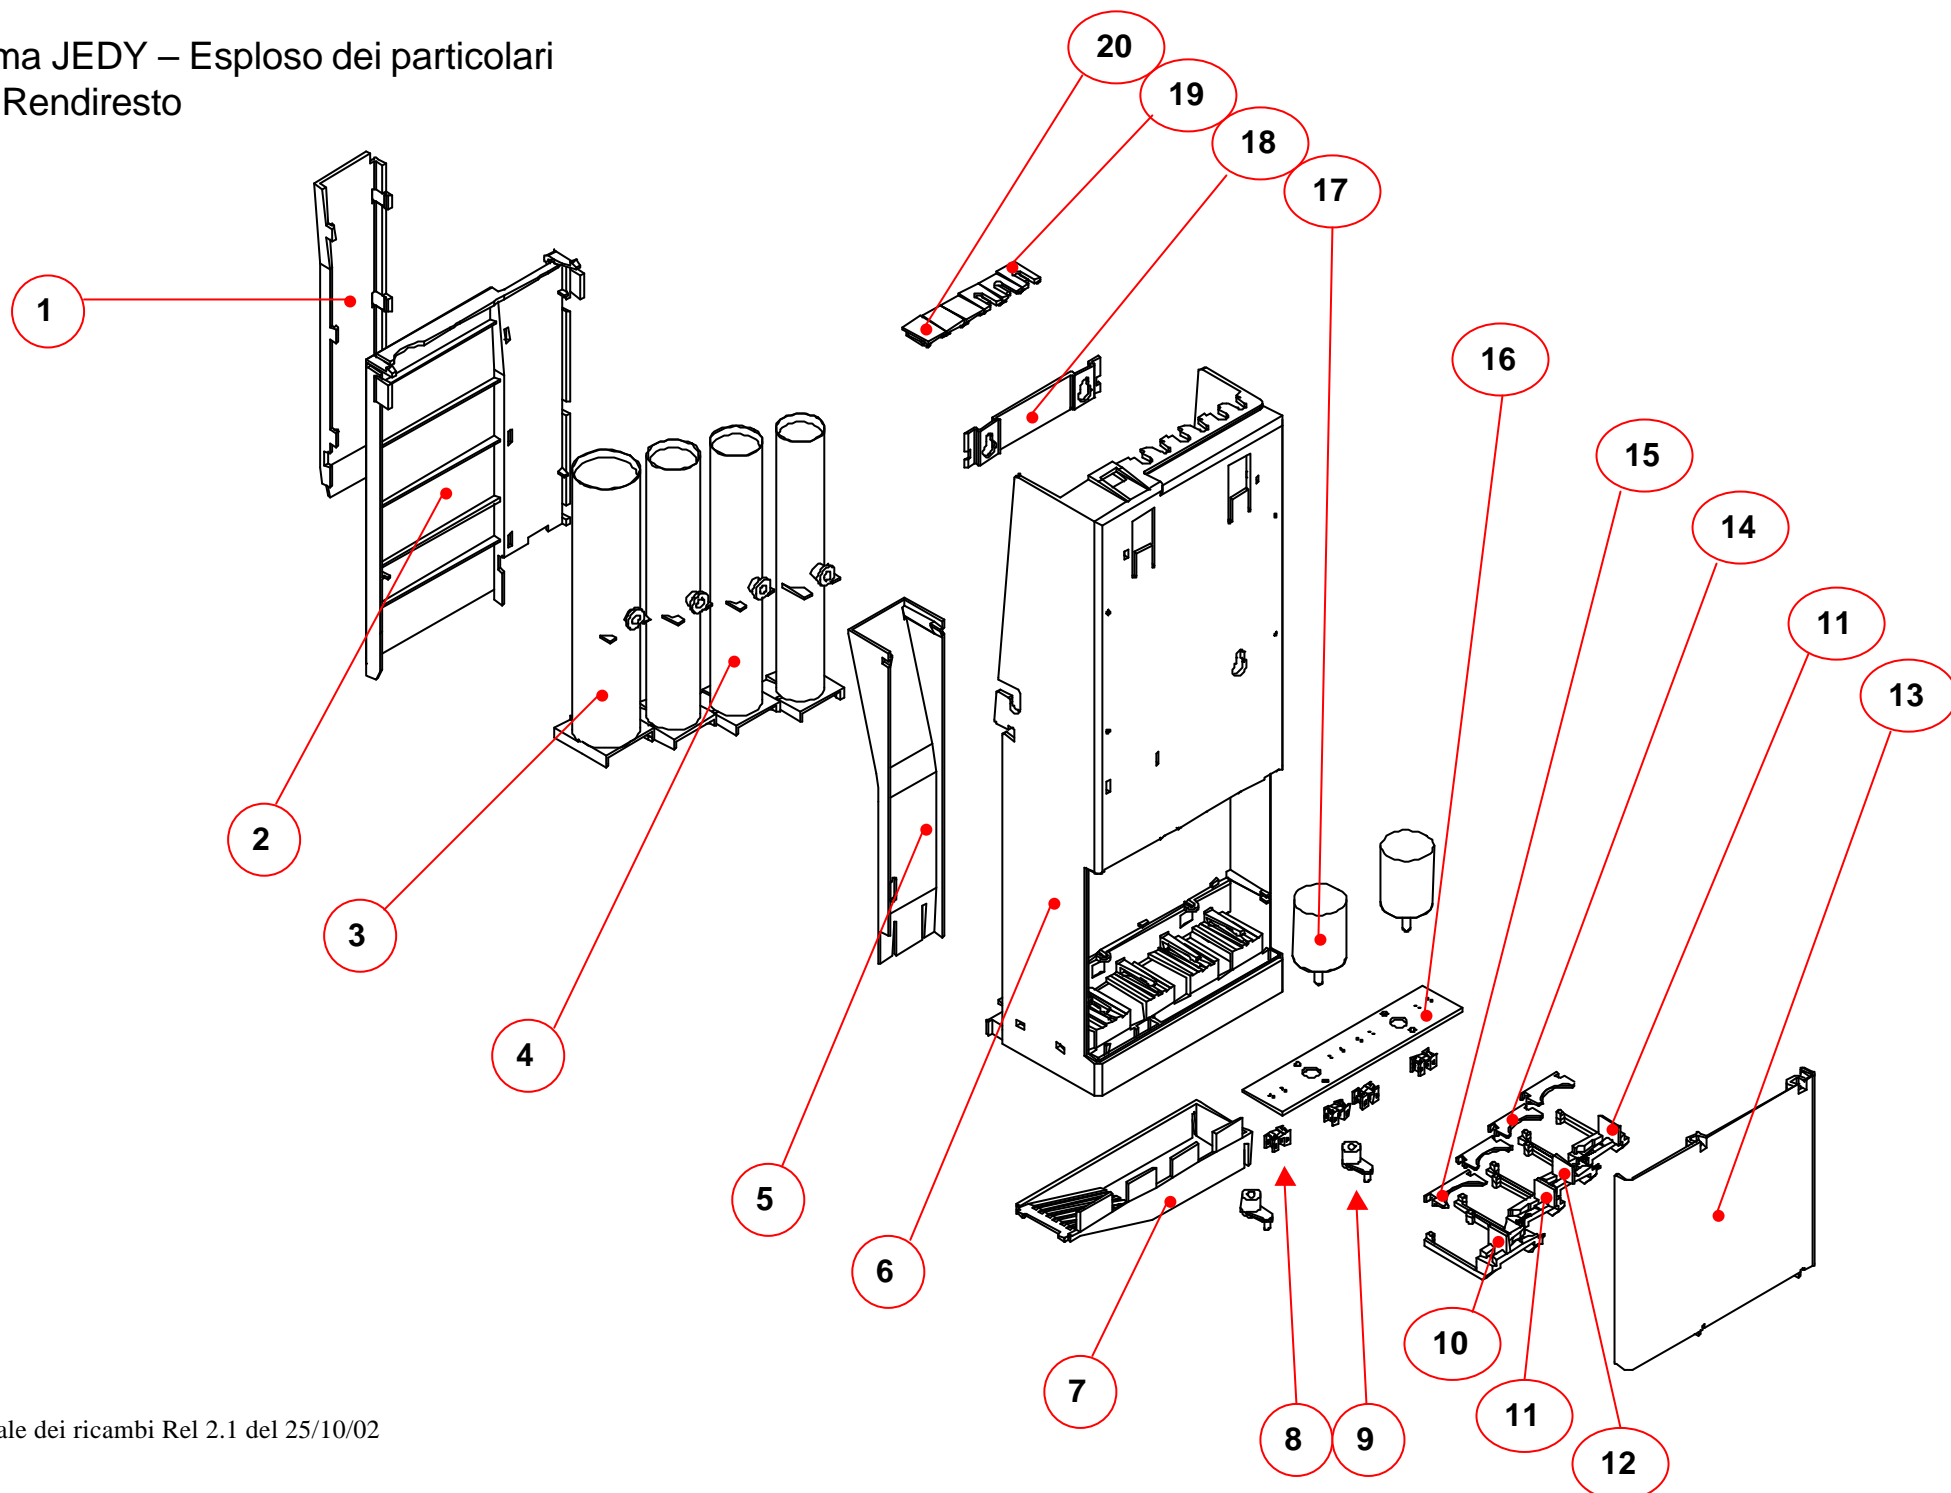

Sistema JEDY – Esploso dei particolari Zona Rendiresto

N°	CODICE	Descrizione	Prezzo
1	MP.01629	Jedy canale di recupero Trasparente	€ 1,60*
2	MP.01628	Jedy parete frontale trasparente	€ 2,65*
3	MP.01618	Jedy Tubo Tipo D25	€ 1,90*
	MP.01619	Jedy Tubo Tipo D25G	€ 2,22*
	MP.01620	Jedy Tubo Tipo D27	€ 1,90*
	MP.01621	Jedy Tubo Tipo D29	€ 2,22*
	MP.01622	Jedy Tubo Tipo D31	€ 2,22*
4	MP.01613	Jedy Tubo Tipo BC19	€ 1,90*
	MP.01614	Jedy Tubo Tipo BC19G	€ 1,90*
	MP.01615	Jedy Tubo Tipo ABC21	€ 2,22*
	MP.01616	Jedy Tubo Tipo ABC23	€ 2,40*
	MP.01617	Jedy Tubo Tipo ABC27	€ 2,22*
	MP.01623	Jedy Tubo Tipo BC17	€ 2,40*
	MP.01624	Jedy Tubo Tipo ABC25	€ 2,50*
5	MP.01626	Jedy canale di cassa	€ 1,50*
6	MP.01600	Jedy Carcassa	€ 9,00*
7	MP.01625	Jedy collettore recupero	€ 1,30*
8	MP.01605	Jedy supporto sensori	€ 0,50*
9	MP.01604A	Jedy Manovella	€ 0,50*
10	MP.01603A	Jedy Trascinatore Tipo D	€ 0,65*
11	MP.01601A	Jedy trascinatore Tipo AC	€ 0,65*
12	MP.01602A	Jedy Trascinatore Tipo B	€ 0,65*
13	MP.01627	Jedy coperchio posteriore	€ 2,30*
14	MP.01606	Jedy Estrattore Tipo BC 17-19	€ 0,60*
	MP.01607	Jedy Estrattore tipo BC 19G	€ 0,60*
	MP.01608	Jedy Estrattore Tipo ABC 21-23	€ 0,67*
	MP.01609	Jedy Estrattore Tipo ABC 25-27	€ 0,67*
15	MP.01610	Jedy Estrattore Tipo D25	€ 0,60*
	MP.01611	Jedy Estrattore Tipo D25G-27	€ 0,67*

N°	CODICE	Descrizione	
	MP.01612	Jedy Estrattore Tipo D29-31	€ 0,67*
16	LA000186XX207	CG54000Motor Jedy MDB/EXE only	€ 30,08
17	AS.00251	Jedy Ass. Motore +Connettore	€ 16,00*
18	MA.01666	Jedy flangia di aggancio	€ 1,50*
19	MP.01632	Jedy Tappo passaggio cavi	€ 0,50*
20	MP.01633	Jedy fermacavi tipo 4	€ 0,50*
	MP.01634	Jedy fermacavi tipo 5	€ 0,50*
	MP.01635	Jedy fermacavi tipo 6	€ 0,50*

* PREZZO NETTO

Sistema JEDY – Esploso dei particolari
Zona Rendiresto