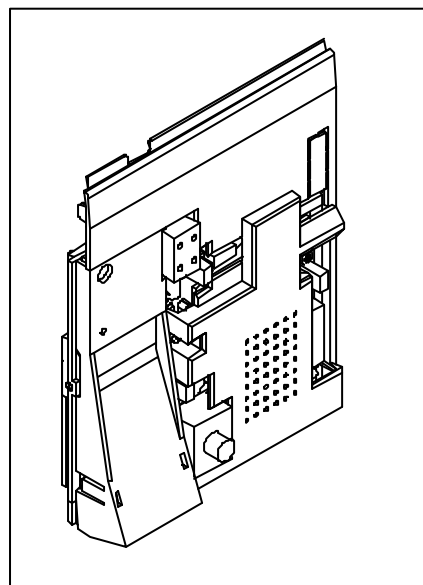

Sistema JEDY – Esploso dei particolari
Zona Separatore

N°	CODICE	Descrizione	Prezzi
2	MP.01646	Jedy leva del separatore	€ 0,40*
4	MP.01647	Jedy sportellino di cassa	€ 0,52*
5	LA000185xx107	CG5000 full JEDY	€ 12,00*
6	LA000223xx107	CG5400 CPU Jedy MDB Only	€ 85,00*
7	AS.00253	Jedy ass. elettromagnete separatore	€ 5,50*
8	CB.01668	Jedy Cavo flat scheda full	€ 3,20*
13	MP.01650	Jedy carter canale di cassa	€ 0,90*
14	MP.01877	Jedy coperchio selet. MDB/EXE	€ 1,20*
15	MP.01645	Jedy pannello sparatore	€ 1,90*
16	AS.00252	Jedy ass. elett.cassa 24V	€ 4,50*

*PREZZO NETTO

Sistema JEDY – Esploso dei particolari
Zona Separatore

Manuale dei ricambi Rel 2.1 del 25/10/02