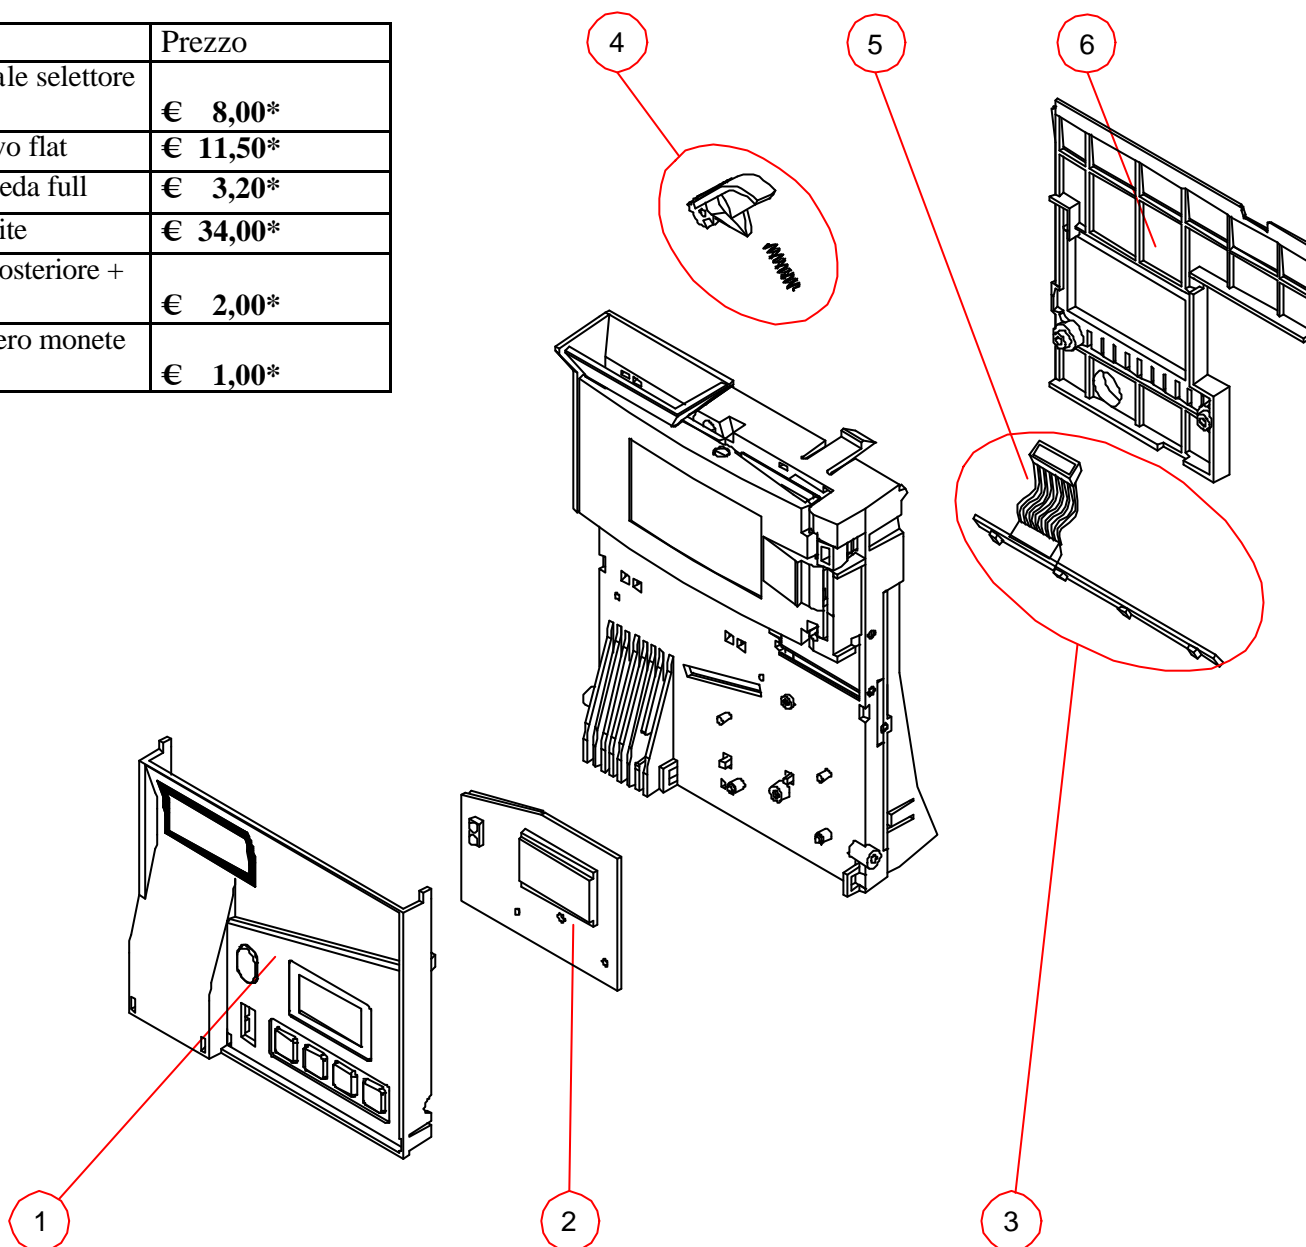

Selettore Jedy – Esploso parti di ricambio

N°	CODICE	Descrizione	Prezzo
1	KT.02025	Jedy carter frontale selettore completo	€ 8,00*
3	KT.02026	Scheda full + cavo flat	€ 11,50*
5	CB.01668	Cavo flat per scheda full	€ 3,20*
2	KT.02027	Scheda LCD + vite	€ 34,00*
6	KT.02028	Jedy coperchio posteriore + viti fissaggio	€ 2,00*
4	KT.02029	Jedy Leva recupero monete + molla	€ 1,00*

* PREZZO NETTO