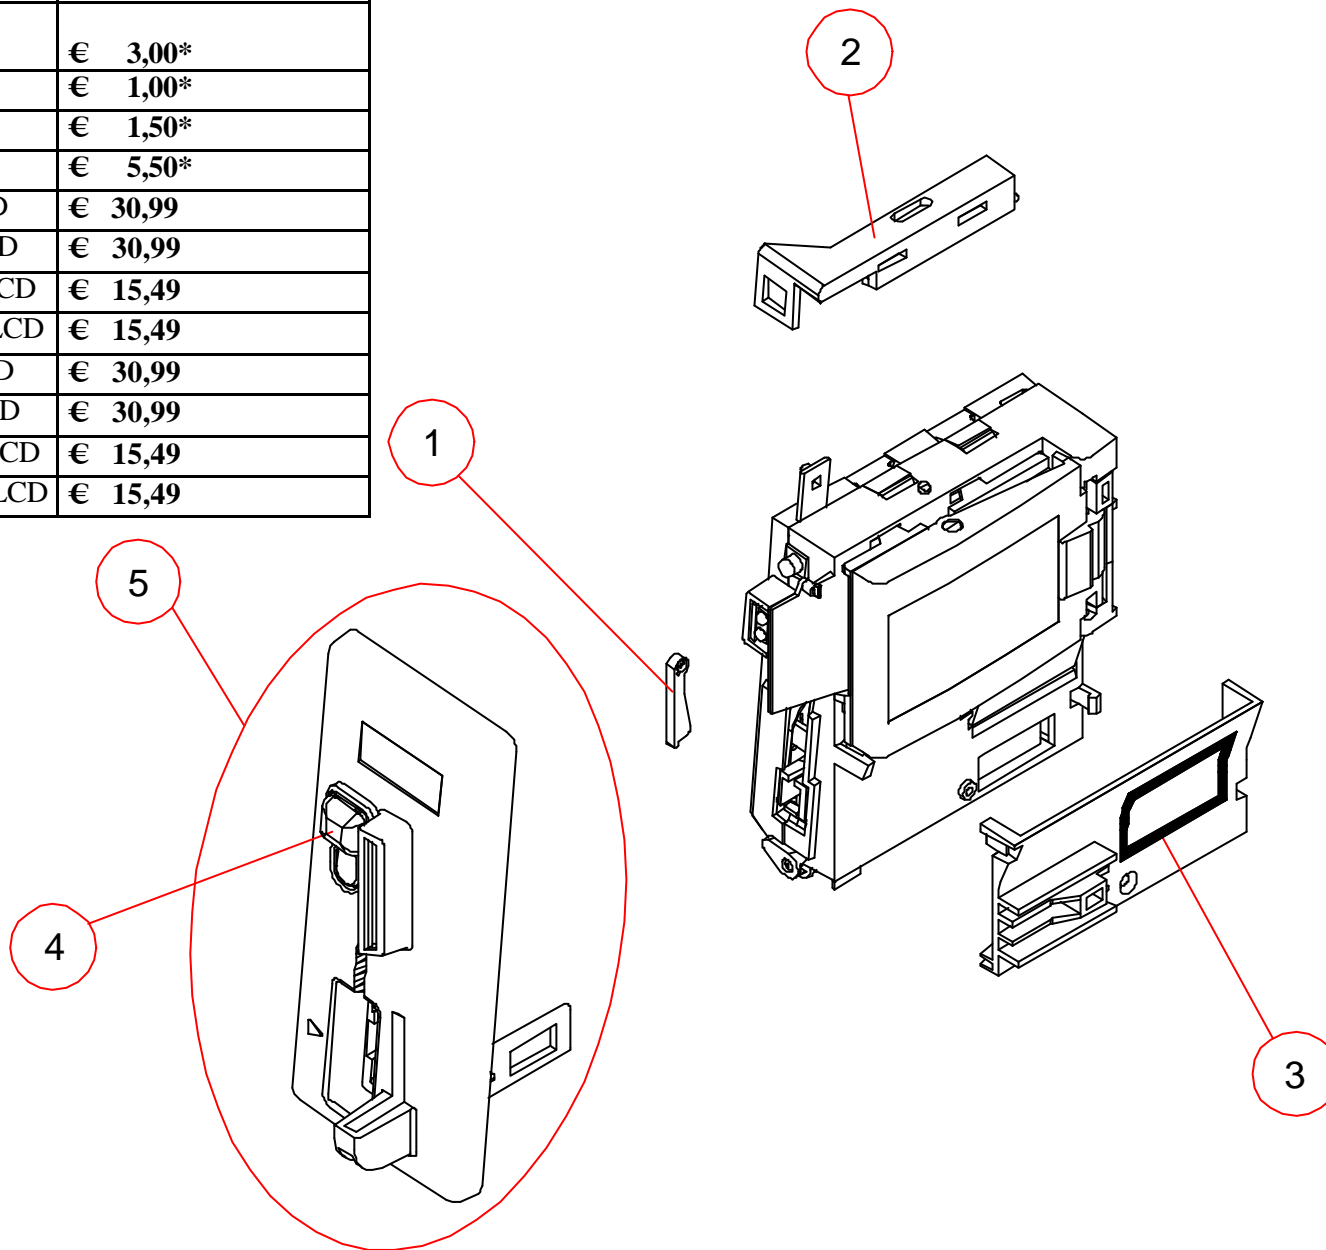

***PREZZO NETTO**

Selettore Jedy – Esploso parti di ricambio

N°	CODICE	Descrizione	Prezzo
1	KT.02025	Jedy carter frontale selettore completo	€ 8,00*
3	KT.02026	Scheda full + cavo flat	€ 11,50*
5	CB.01668	Cavo flat per scheda full	€ 3,20*
2	KT.02027	Scheda LCD + vite	€ 34,00*
6	KT.02028	Jedy coperchio posteriore + viti fissaggio	€ 2,00*
4	KT.02029	Jedy Leva recupero monete + molla	€ 1,00*

*** PREZZO NETTO**

Sistema GIOTTO – Esploso parti di ricambio

N°	CODICE	Descrizione
1	CB.01392	Cavo flat per espansione
2	AG50.019	Espansione 12V con cavo flat
2	AG50.020	Espansione 24V con cavo flat
3	KT.02036	Set cavi GIOTTO
4	KT.02038	Schede elettroniche con IrDA
4	KT.02037	Schede elettroniche senza IrDA
5	KT.02034	Sacchetto 5pz tappo ferma scheda
6	KT.02035	Frontale con etichetta
7	MP.01802	Tappo Giotto Lite
8	MP.01342	Carter protezione carta
	CR1748705V4D9	Dallas
	TM.01363	Etichetta frontale