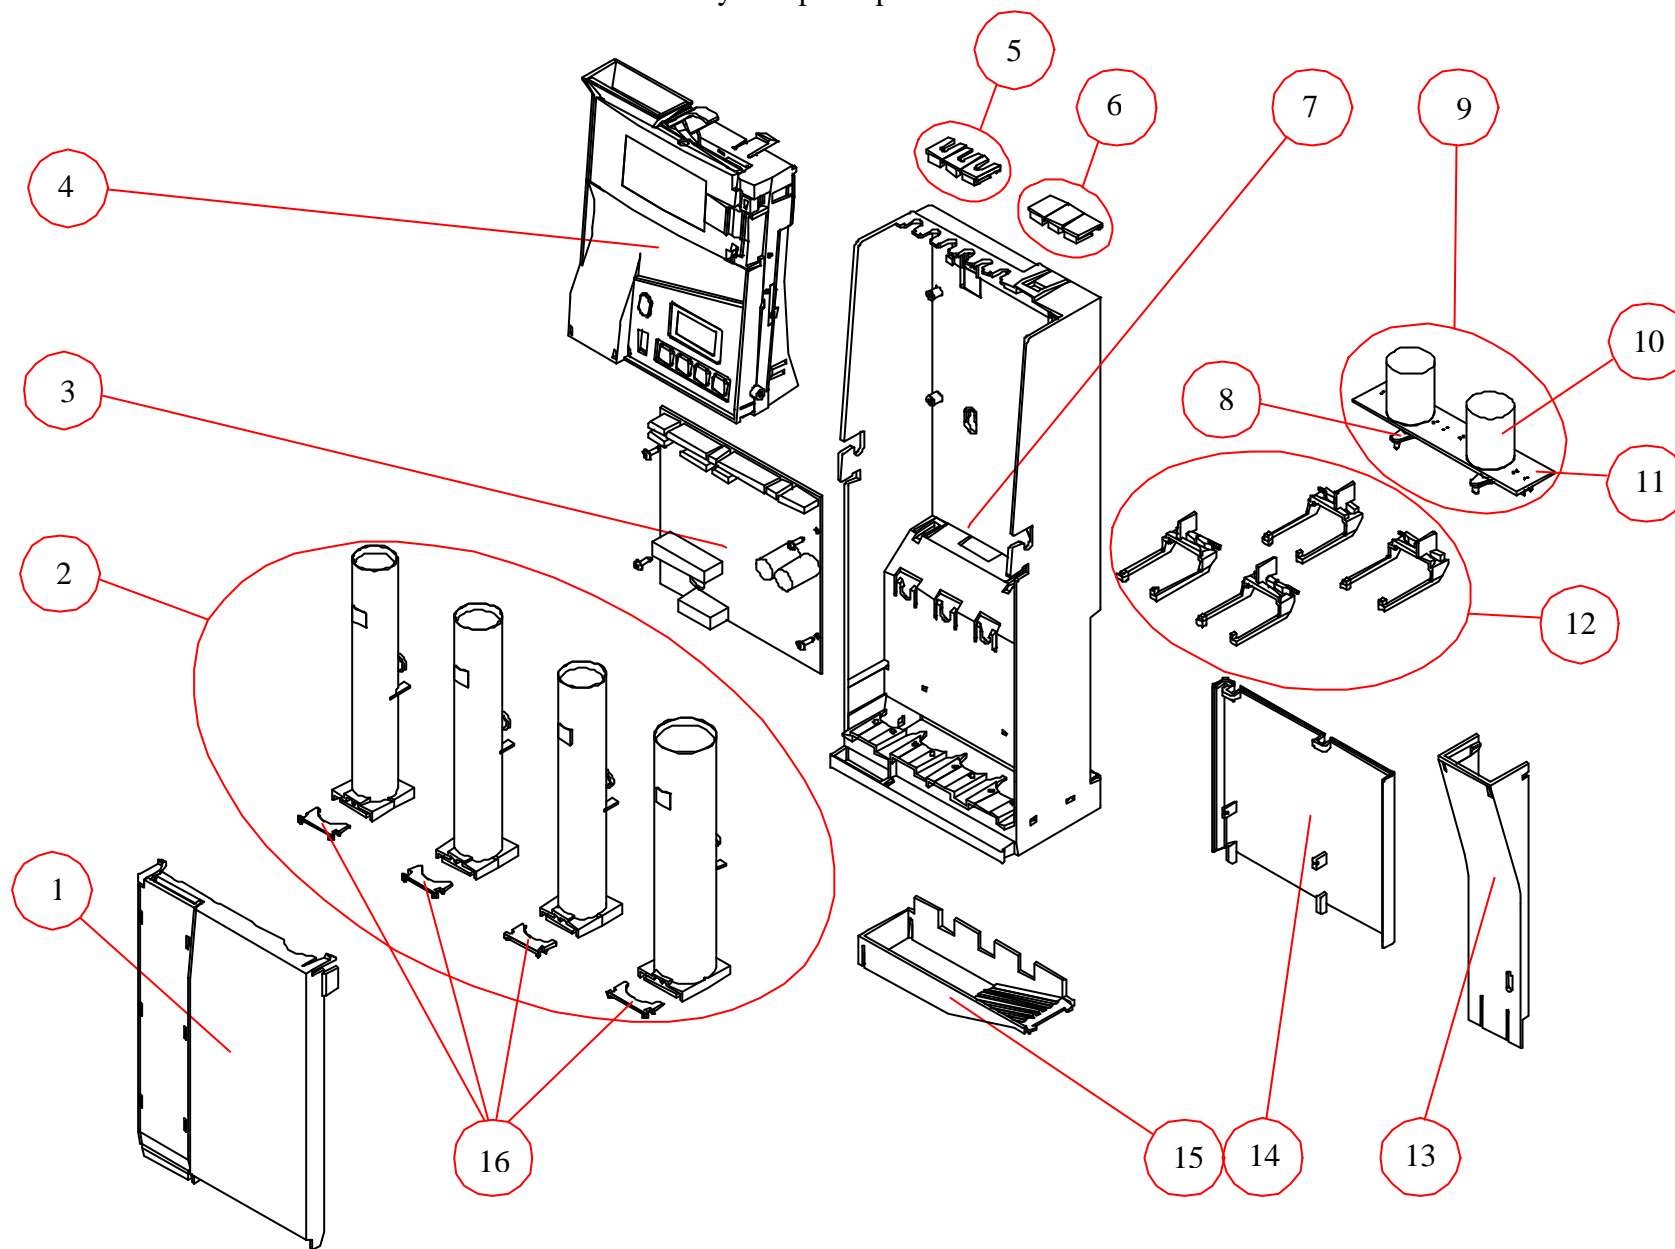

Gettoniera Jedy – Esploso parti di ricambio

Gettoniera Jedy – Elenco parti di ricambio

N°	CODICE	Descrizione	
4	KT.02000	Jedy kit ric onoscitore laser EURO	€330,00
4	KT.02001	Jedy kit riconoscitore laser Generico	€330,00
5	KT.02002	Jedy Kit Femacavi 10pz.	€ 2,50*
6	KT.02003	Jedy Kit Tappi 10pz.	€ 2,00*
7	KT.02004	Jedy Carcassa con flangia	€ 10,00*
9	AS.00258	Jedy Scheda motori con manovelle	€ 70,00
11	AS.00250	Jedy Scheda motori	€ 18,50*
10	AS.00251	Jedy Motore	€ 16,00*
8	MP.01604A	Jedy Manovella	€ 0,50*
12	KT.02005	Kit Trascinatori Jedy	€ 2,50*
14	MP.01627	Coperchio posteriore	€ 2,30*
15	MP.01625	Collettore recupero	€ 1,00*
1	AS.00254	Parete frontale completa	€ 2,89*
2	KT.02006	Tubo BC 19 +estrattore	€ 3,20*
2	KT.02007	Tubo BC 19G +estrattore	€ 3,20*
2	KT.02008	Tubo ABC 21+estrattore	€ 3,20*
2	KT.02009	Tubo ABC 23+estrattore	€ 3,20*
2	KT.02010	Tubo ABC 25+estrattore	€ 3,20*
2	KT.02011	Tubo ABC 27+estrattore	€ 3,20*
2	KT.02012	Tubo D 25 +estrattore	€ 3,20*
2	KT.02013	Tubo D 25G +estrattore	€ 3,20*
2	KT.02014	Tubo D 27 +estrattore	€ 3,20*
2	KT.02015	Tubo D 29 +estrattore	€ 3,20*
2	KT.02016	Tubo D 31 +estrattore	€ 3,20*
16	KT.02017	Kit 5 pz. estrattore Giallo	€ 2,50*
16	KT.02018	Kit 5 pz. estrattore Arancio	€ 2,50*

N°	CODICE	Descrizione	
16	KT.02019	Kit 5 pz. estrattore Verde	€ 2,50*
16	KT.02020	Kit 5 pz. estrattore Rosso	€ 2,50*
16	KT.02021	Kit 5 pz. estrattore Blu	€ 2,50*
16	KT.02022	Kit 5 pz. estrattore Bianco	€ 2,50*
16	KT.02023	Kit 5 pz. estrattore Nero	€ 2,50*
3	KT.02024	Scheda CPU con viti	€ 180,00
13	MP.01626	Canale di cassa Jedy	€ 1,80*

*PREZZO NETTO