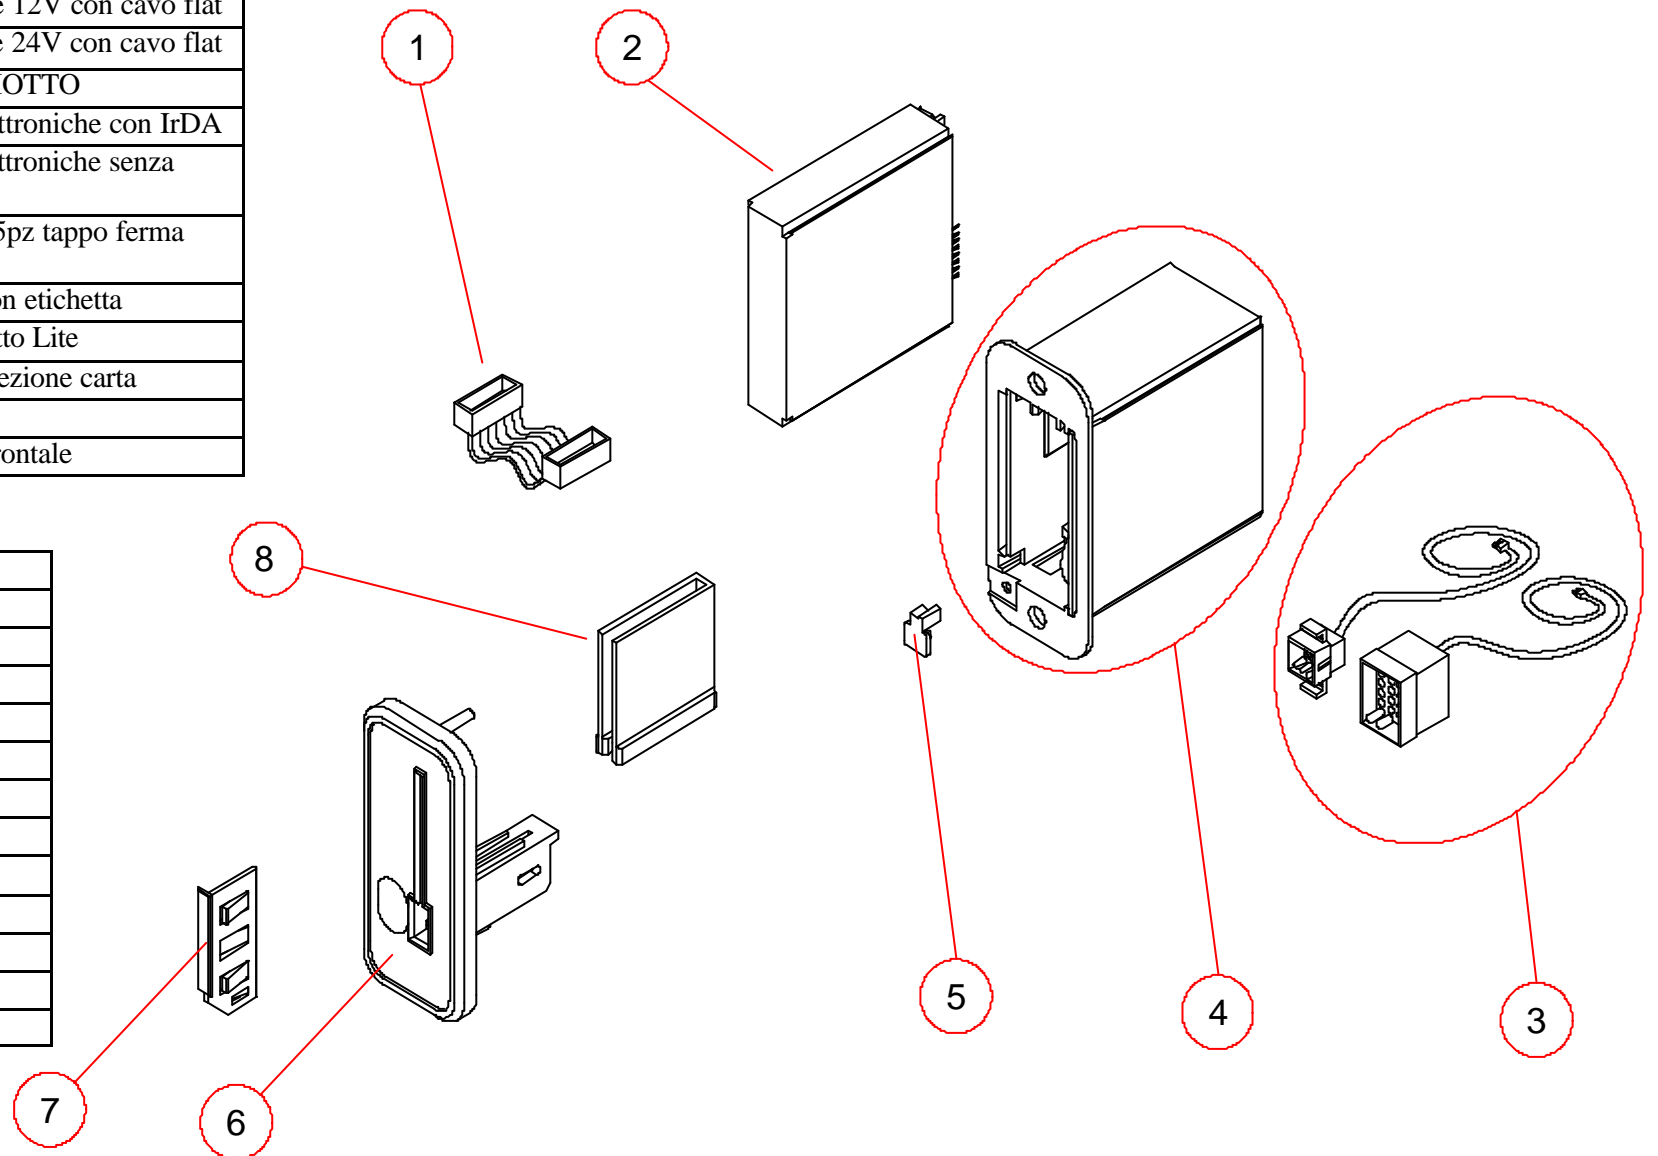

Sistema GIOTTO – Esploso parti di ricambio

N°	CODICE	Descrizione
1	CB.01392	Cavo flat per espansione
2	AG50.019	Espansione 12V con cavo flat
2	AG50.020	Espansione 24V con cavo flat
3	KT.02036	Set cavi GIOTTO
4	KT.02038	Schede elettroniche con IrDA
4	KT.02037	Schede elettroniche senza IrDA
5	KT.02034	Sacchetto 5pz tappo ferma scheda
6	KT.02035	Frontale con etichetta
7	MP.01802	Tappo Giotto Lite
8	MP.01342	Carter protezione carta
	CR1748705V4D9	Dallas
	TM.01363	Etichetta frontale

CODICE	Prezzo
CB.01392	€ 5,58*
AG50.019	€ 62,49
AG50.020	€ 56,81
KT.02036	€ 11,50*
KT.02038	€ 150,00
KT.02037	€ 132,00
KT.02034	€ 2,60*
KT.02035	€ 5,00*
MP.01802	€ 0,60*
MP.01342	€ 0,38*
CR1748705V4D9	€ 13,00
M.01363	€ 3,40*

* PREZZO NETTO